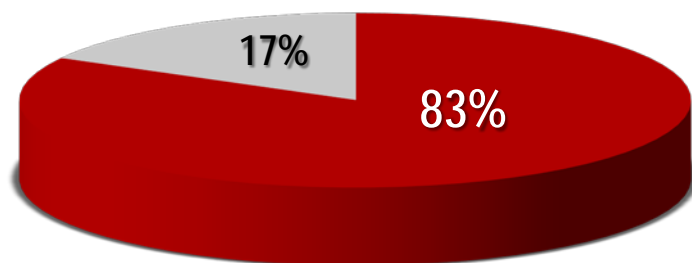

Perfil da audiência

8.335 ouvintes

Sexo

■ Mulheres ■ Homens

Faixa etária

■ 10 a 39 ■ 40 e+ anos

Classe social

■ ABC ■ DE

Acessa internet

■ Não ■ Sim

Ranking comercial

Audiência geral

Programa do Bambuzinho

Com uma extensa carreira no rádio de Campinas, Bambuzinho, apresenta o melhor da música sertaneja, atual e de raiz, com muita informação, vagas de emprego, horóscopo do dia, piadas e muito mais.