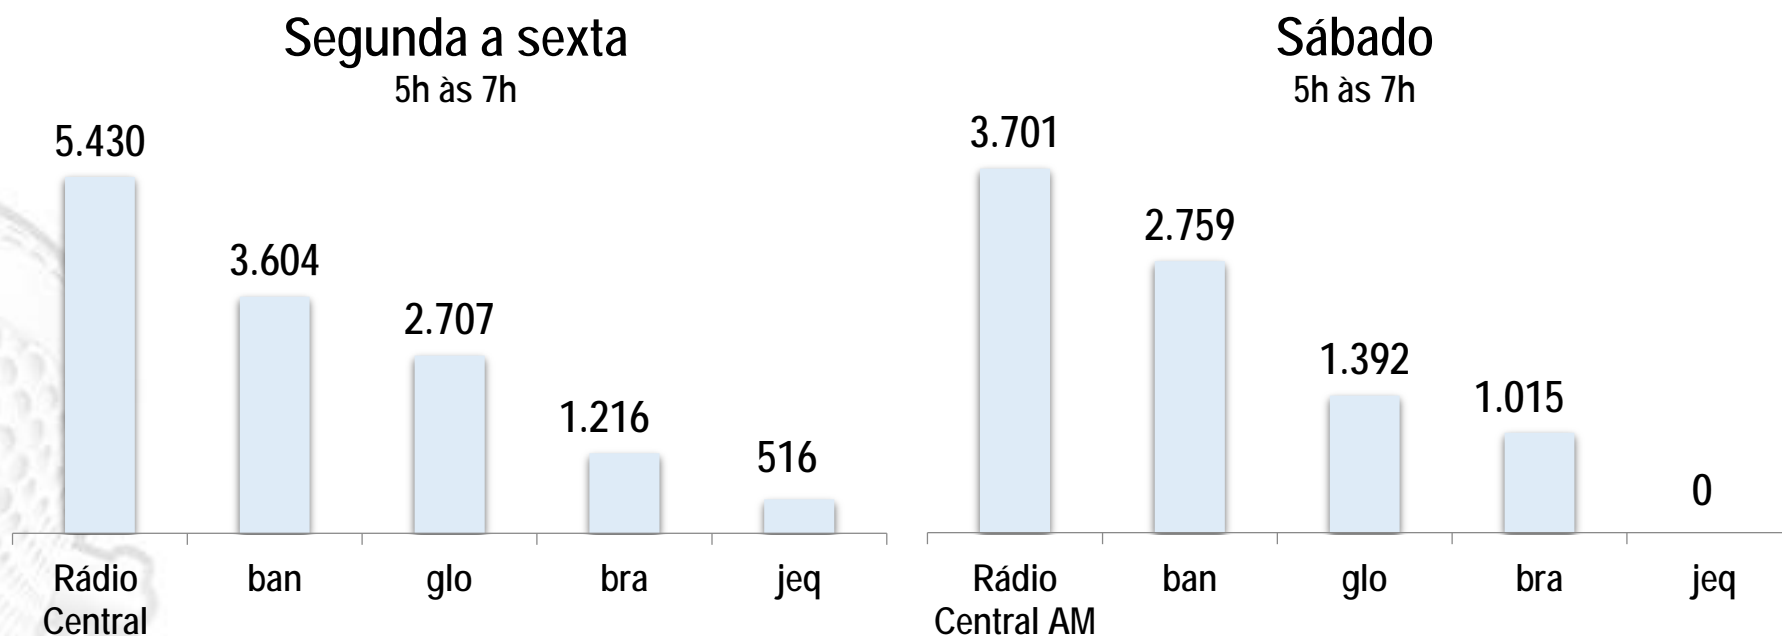

Perfil da audiência

8.335 ouvintes

Sexo

■ Mulheres ■ Homens

Faixa etária

■ 10 a 39 ■ 40 e+ anos

Classe social

■ ABC ■ DE

Acessa internet

■ Não ■ Sim

Ranking comercial

Audiência geral

Programa do Bambuzinho

Com uma extensa carreira no rádio de Campinas, Bambuzinho, apresenta o melhor da música sertaneja, atual e de raiz, com muita informação, vagas de emprego, horóscopo do dia, piadas e muito mais.

Segunda a sexta
10h às 14h

Sábado
10h às 14h

Programa essencialmente sertanejo, valorizando o sertanejo de raiz com o quadro Terra Tombada, participação do ouvinte na Linha Sertaneja, Patrulha 870 e os sucessos sertanejos de todos os tempos.