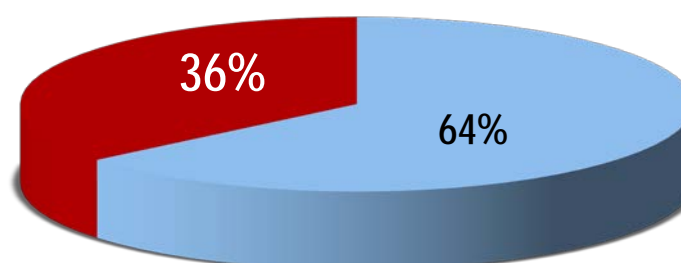

Perfil da audiência

8.335 ouvintes

Sexo

■ Mulheres ■ Homens

Faixa etária

■ 10 a 39 ■ 40 e+ anos

Classe social

■ ABC ■ DE

Acessa internet

■ Não ■ Sim

Ranking comercial

Audiência geral

Programa do Bambuzinho

Com uma extensa carreira no rádio de Campinas, Bambuzinho, apresenta o melhor da música sertaneja, atual e de raiz, com muita informação, vagas de emprego, horóscopo do dia, piadas e muito mais.