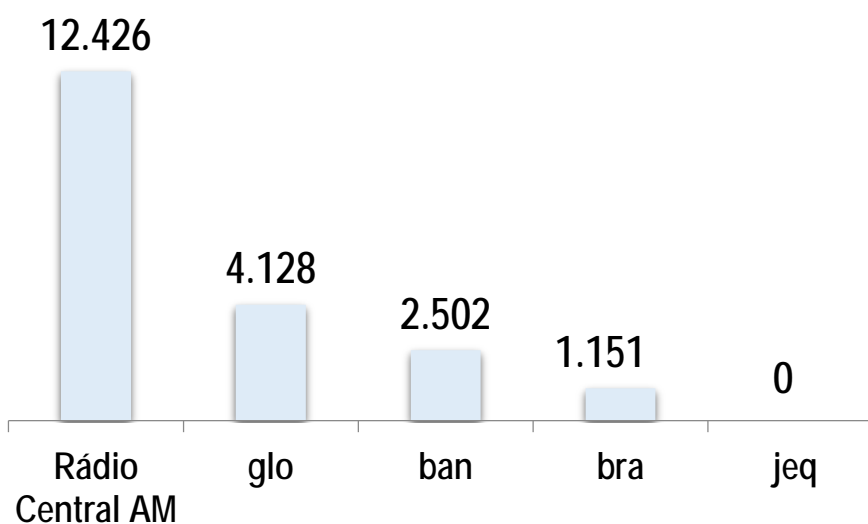

Sábado
7h às 10h