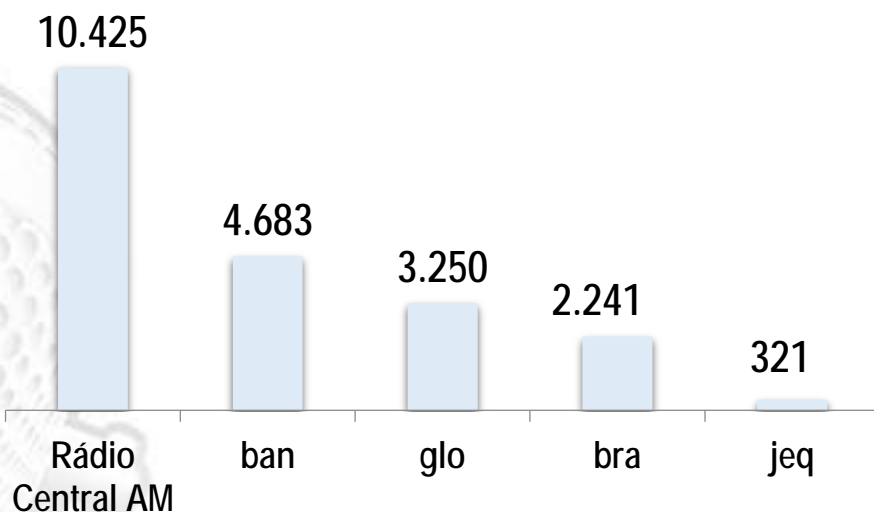

Acessa internet

■ Não ■ Sim

Ranking comercial

Audiência geral

Programa do Bambuzinho

Com uma extensa carreira no rádio de Campinas, Bambuzinho, apresenta o melhor da música sertaneja, atual e de raiz, com muita informação, vagas de emprego, horóscopo do dia, piadas e muito mais.

Show da Manhã com Decimar Leite

Programa de variedades, levando ao ouvinte muita informação com o Patrulha 870, notícias do Brasil, do mundo e da região metropolitana de Campinas. Além do horóscopo do dia padre Reginaldo Manzotti, momento de oração com participação do ouvinte, músicas atuais e flash back.

Segunda a sexta
7h às 10h

Sábado
7h às 10h

Agito Total com Paulinho Maurício

Programa de variedades, notícias, plantão policial com o Patrulha 870, Plantão da fraternidade, Receita do dia, hora do trabalhador com vagas de emprego, músicas variadas, tradução do dia e muita alegria no ar com Paulinho Maurício.

Segunda a sexta
10h às 14h

Sábado
10h às 14h

Programa essencialmente sertanejo, valorizando o sertanejo de raiz com o quadro Terra Tombada, participação do ouvinte na Linha Sertaneja, Patrulha 870 e os sucessos sertanejos de todos os tempos.