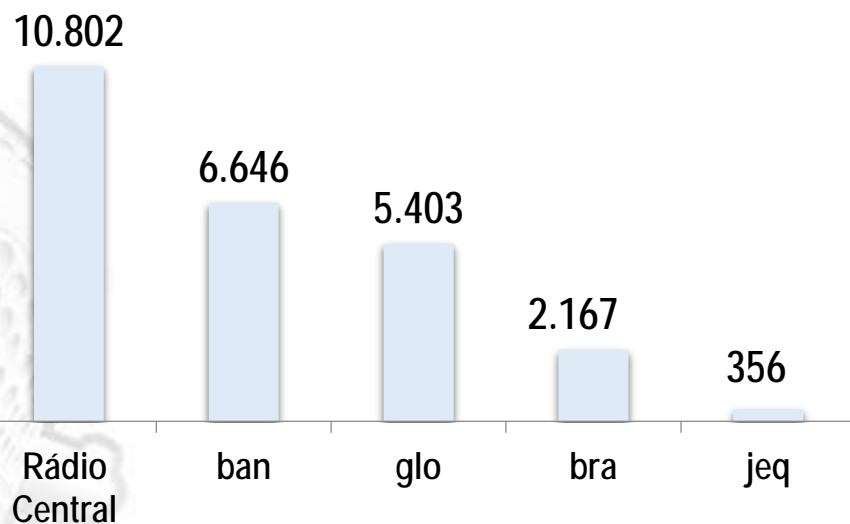

Show da Manhã com Decimar Leite

Programa de variedades, levando ao ouvinte muita informação com o Patrulha 870, notícias do Brasil, do mundo e da região metropolitana de Campinas. Além do horóscopo do dia padre Reginaldo Manzotti, momento de oração com participação do ouvinte, músicas atuais e flash back.

Segunda a sexta
7h às 10h