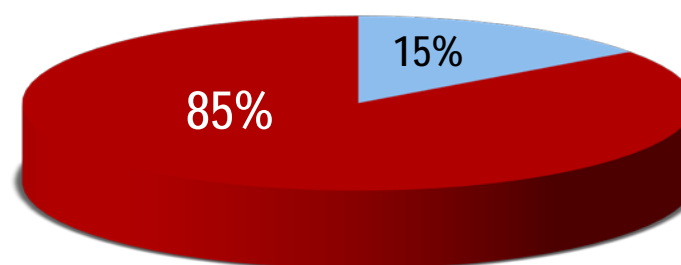

Perfil da audiência

8.335 ouvintes

Sexo

■ Mulheres ■ Homens

Faixa etária

■ 10 a 39 ■ 40 e+ anos

Classe social

■ ABC ■ DE

Acessa internet

■ Não ■ Sim

Ranking comercial

Audiência geral

Programa do Bambuzinho

Com uma extensa carreira no rádio de Campinas, Bambuzinho, apresenta o melhor da música sertaneja, atual e de raiz, com muita informação, vagas de emprego, horóscopo do dia, piadas e muito mais.