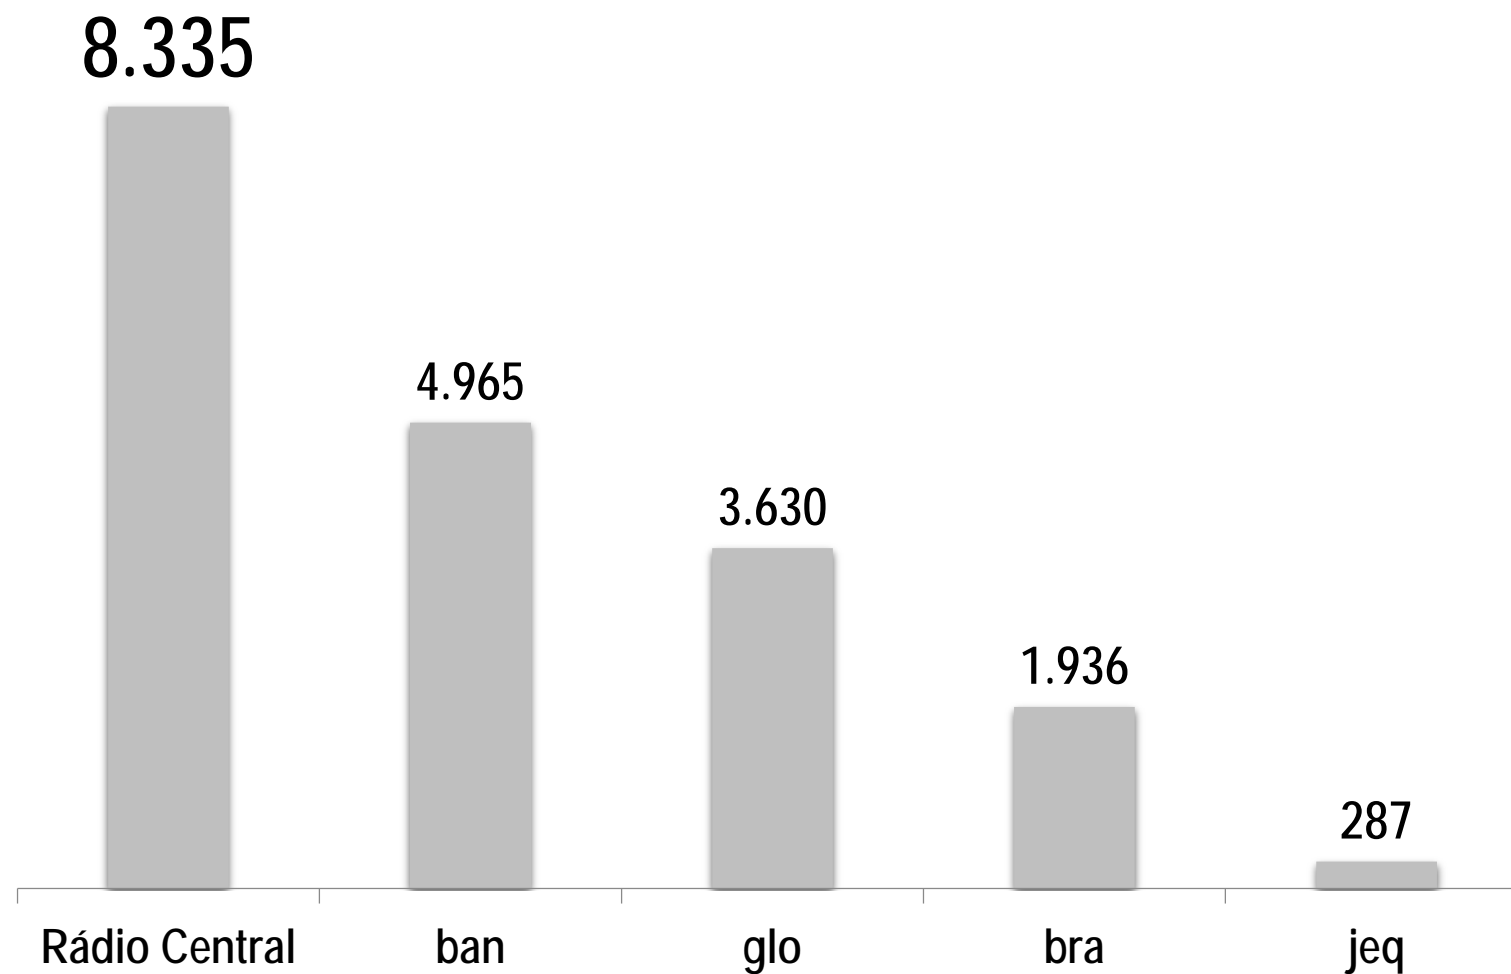

Ranking comercial

Audiência geral