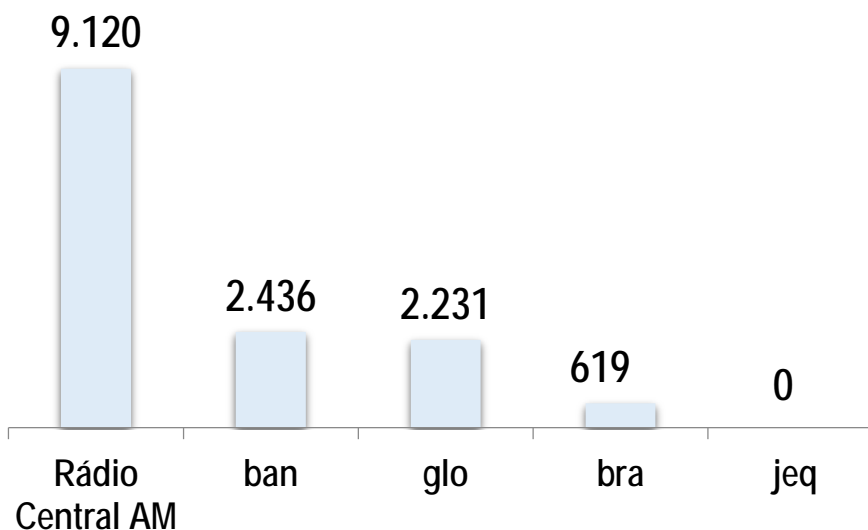

Show da Manhã com Decimar Leite

Programa de variedades, levando ao ouvinte muita informação com o Patrulha 870, notícias do Brasil, do mundo e da região metropolitana de Campinas. Além do horóscopo do dia padre Reginaldo Manzotti, momento de oração com participação do ouvinte, músicas atuais e flash back.

Segunda a sexta
7h às 10h

Sábado
7h às 10h

Agito Total com Paulinho Maurício

Programa de variedades, notícias, plantão policial com o Patrulha 870, Plantão da fraternidade, Receita do dia, hora do trabalhador com vagas de emprego, músicas variadas, tradução do dia e muita alegria no ar com Paulinho Maurício.

Segunda a sexta
10h às 14h

Sábado
10h às 14h

Programa essencialmente sertanejo, valorizando o sertanejo de raiz com o quadro Terra Tombada, participação do ouvinte na Linha Sertaneja, Patrulha 870 e os sucessos sertanejos de todos os tempos.