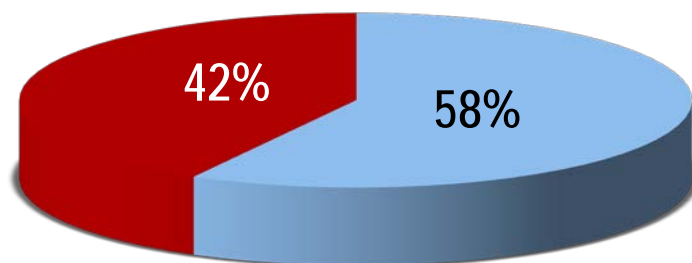

IBOPE

Fevereiro a abril de 2016

IBOPE
Agosto a outubro de 2015

Conceito

A **Rádio Central AM**, em seus 35 anos, detém números consolidados em todas as pesquisas de audiência, o que lhe confere liderança absoluta e uniforme há mais de 17 anos, em toda a Região de Campinas.

Contando com uma experiente equipe de Comunicadores, Jornalistas e Repórteres, a Central tem priorizado a qualidade em sua programação apresentando boletins de Esporte, Política e Economia, Trânsito e Estradas, Tempo e Polícia. Os programas são ancorados pelos comunicadores de maior audiência da atualidade e nomes consagrados na comunicação em Campinas.

Além disso, a rádio conta com correspondentes em São Paulo, Brasília, Plantão de Notícias e Esporte. Com toda essa dinâmica, é hoje a emissora que mais informa e presta serviços no dial.

Por quatro anos consecutivos, a Rádio Central foi escolhida como “Melhor Rádio do Interior do Estado de São Paulo” pelo Troféu Ford Aceesp, premiação anual que realça o trabalho dos profissionais da imprensa esportiva em diversos veículos de comunicação.

Perfil da audiência

8.335 ouvintes

Sexo

■ Mulheres ■ Homens

Faixa etária

■ 10 a 39 ■ 40 e+ anos

Classe social

■ ABC ■ DE